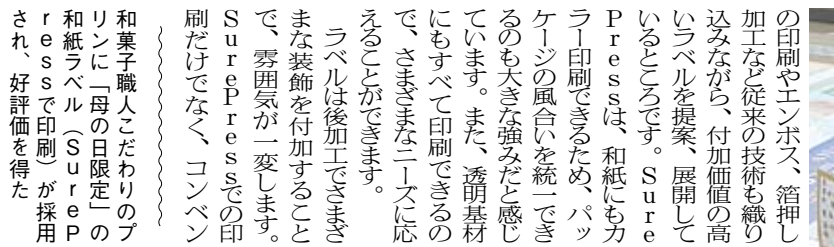

梅干し、漬物、和紙など、さまざまな商品を印刷している。和紙の印刷も好評です。

梅干し、漬物、和紙など、さまざまな商品を印刷している。和紙の印刷も好評です。