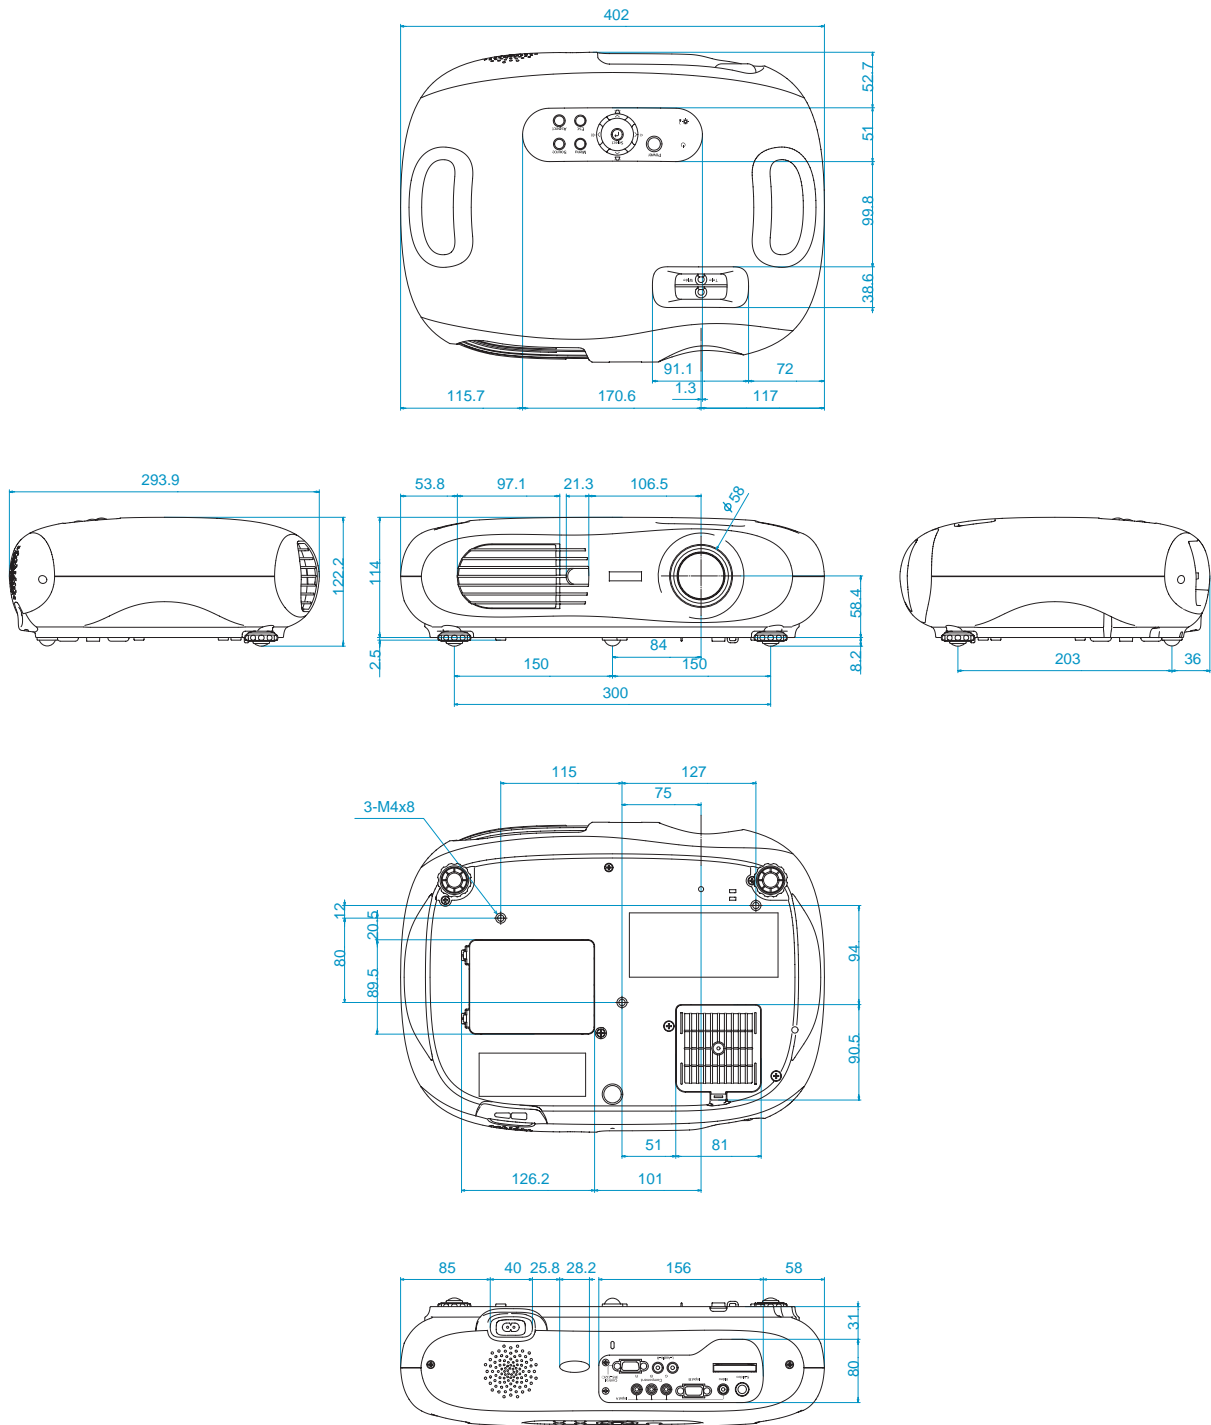

EMP-TW10外觀圖

unit : mm