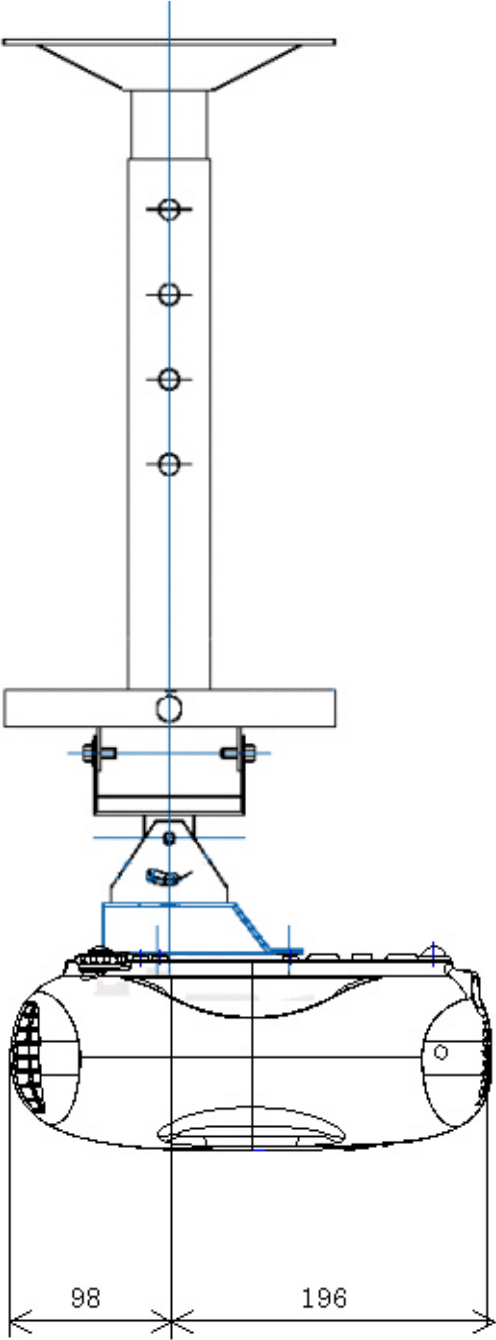

EMP-TW10天吊金具装着図(ELPFP04パイプ使用時)

unit:mm