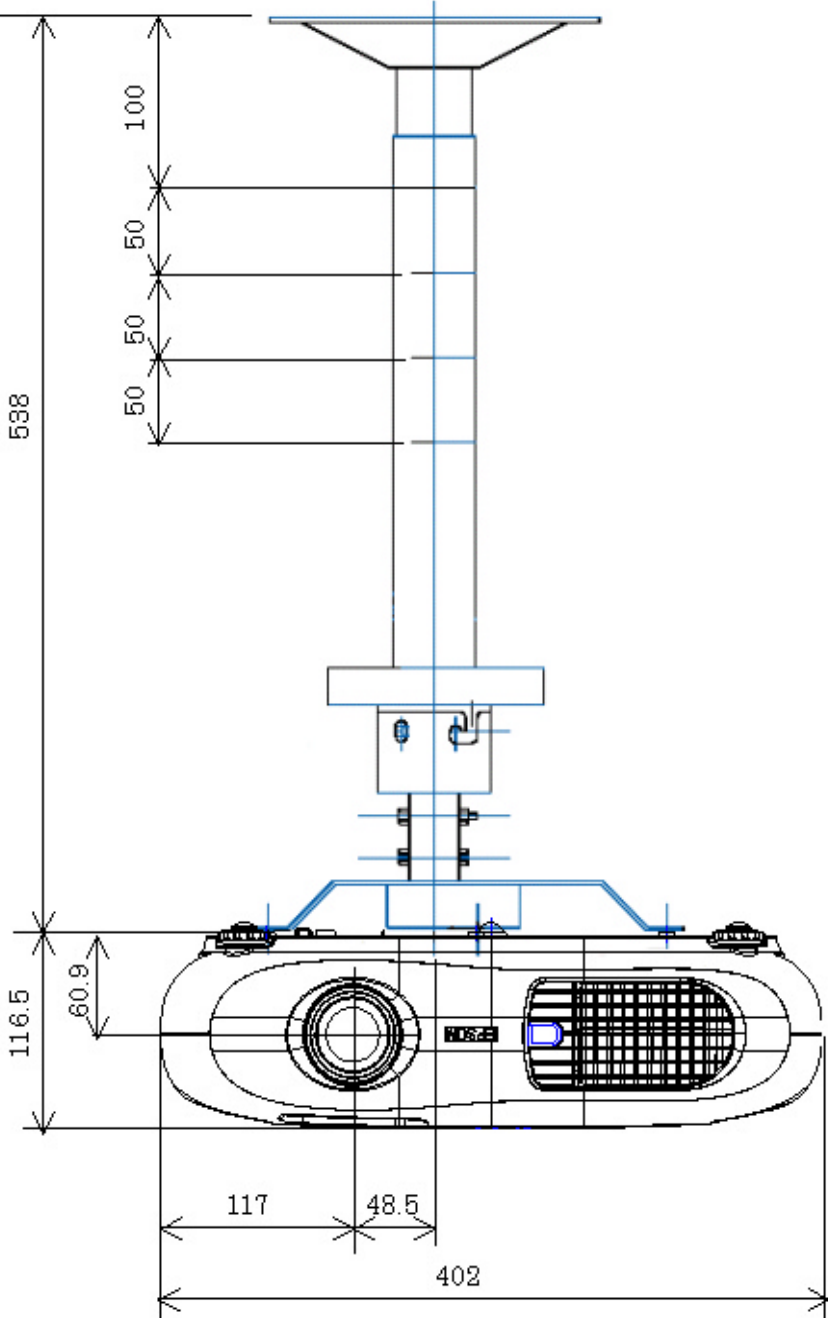

EMP-TW10天吊金具装着図(ELPFP04パイプ使用時)

unit:mm