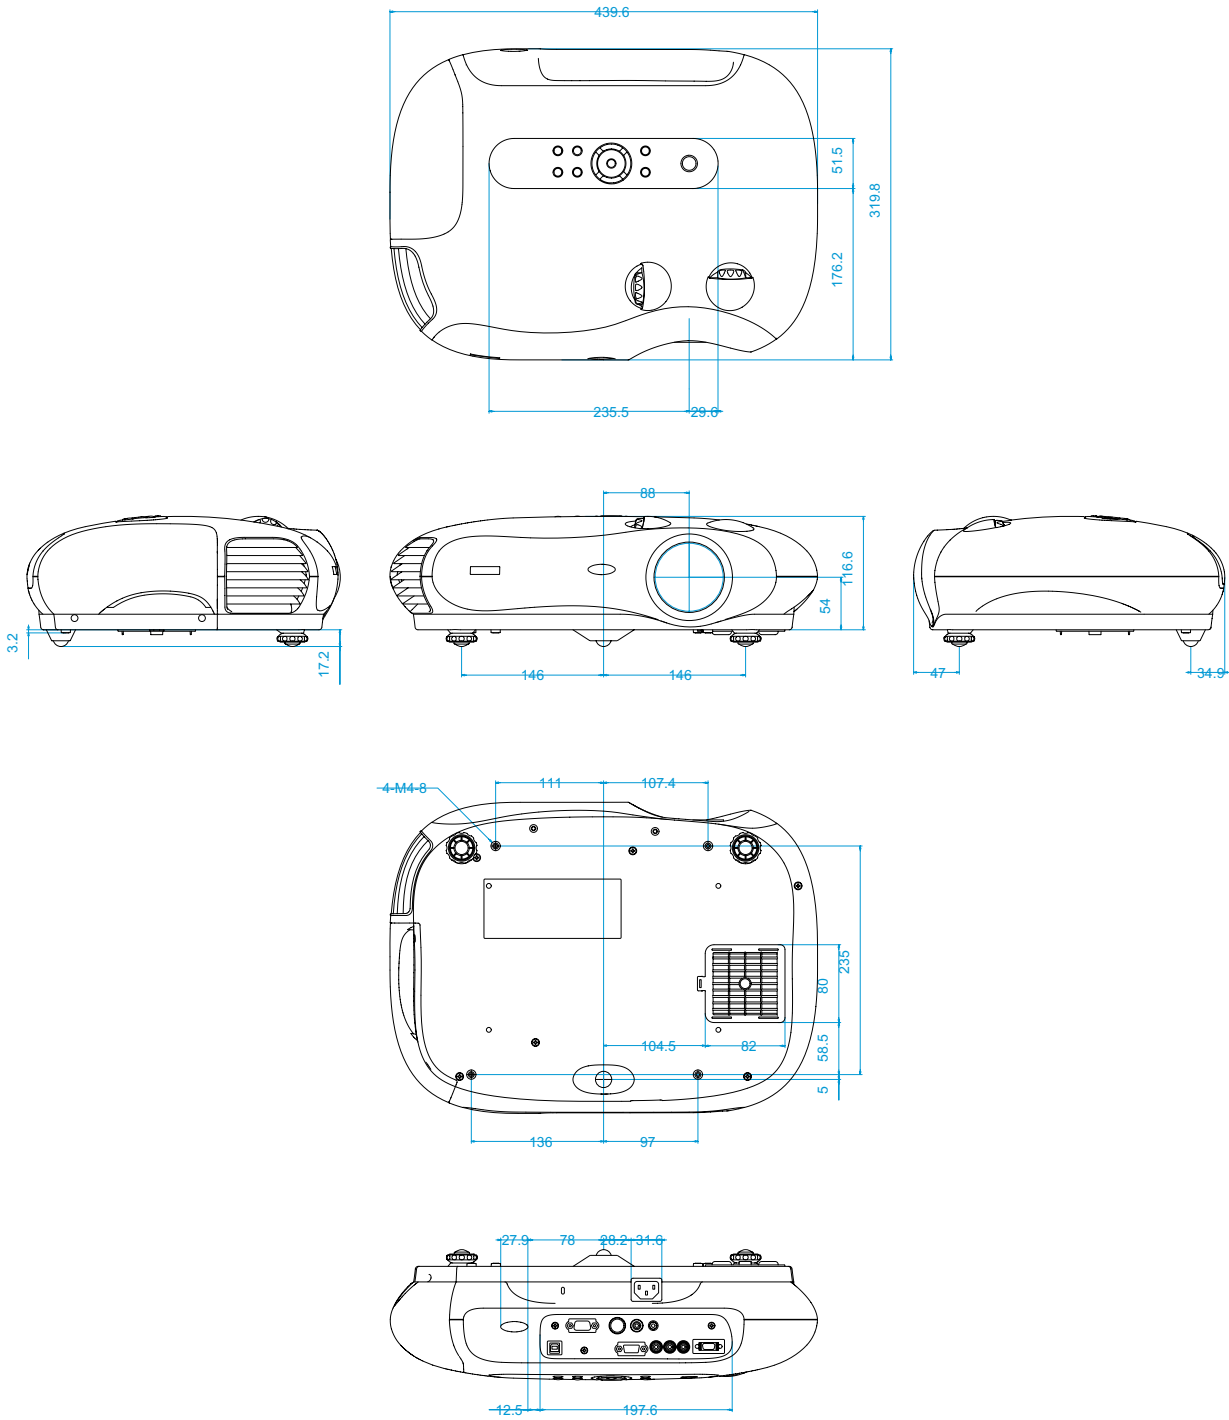

EMP-TW200H外觀圖

unit : mm