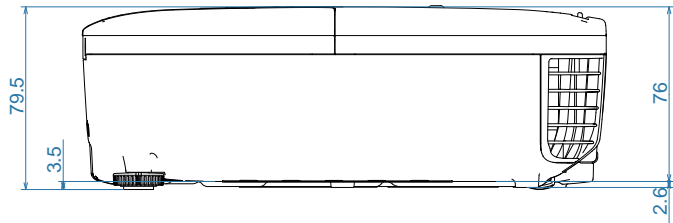

# EH-TW400外觀圖

單位：mm