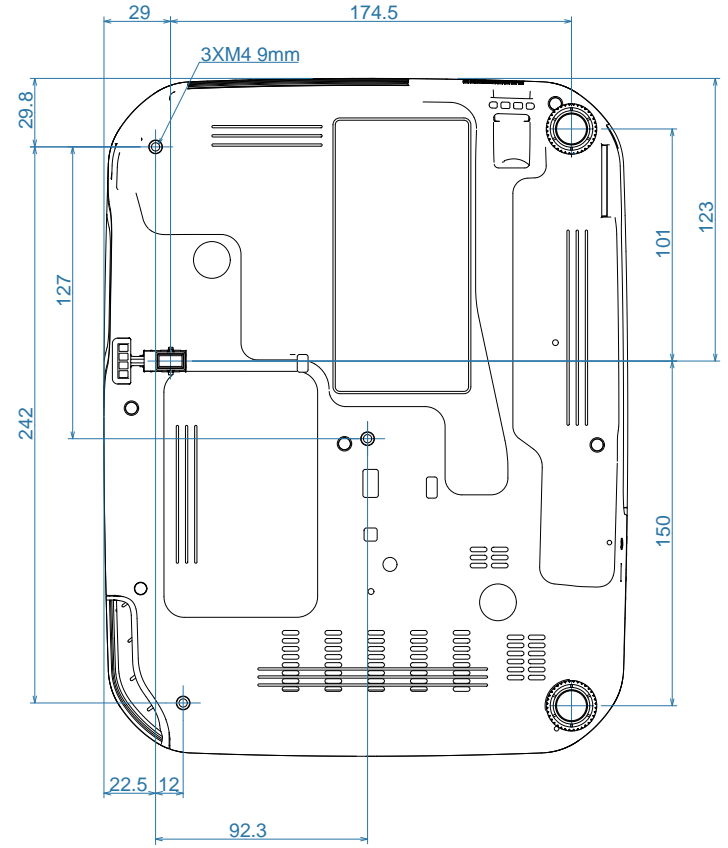

# EH-TW400外觀圖

單位：mm