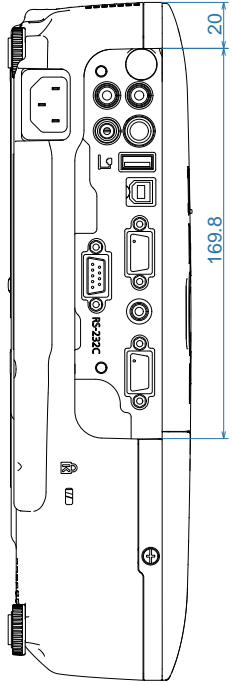

# EH-TW400外觀圖

單位：mm