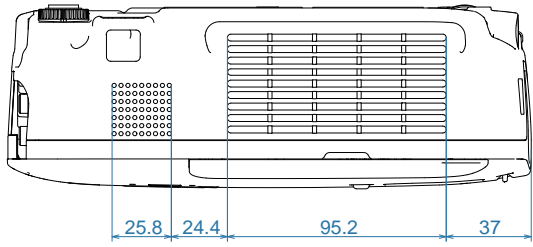

# EH-TW400外觀圖

單位：mm