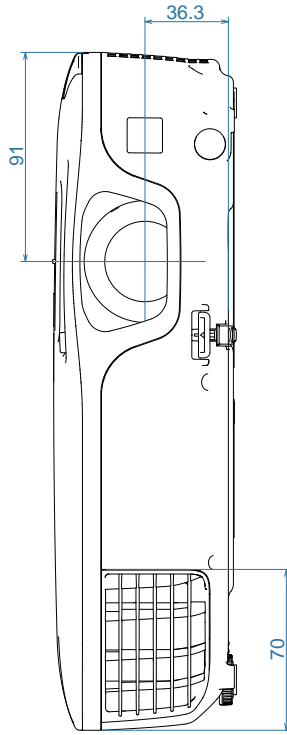

# EH-TW400外觀圖

單位：mm