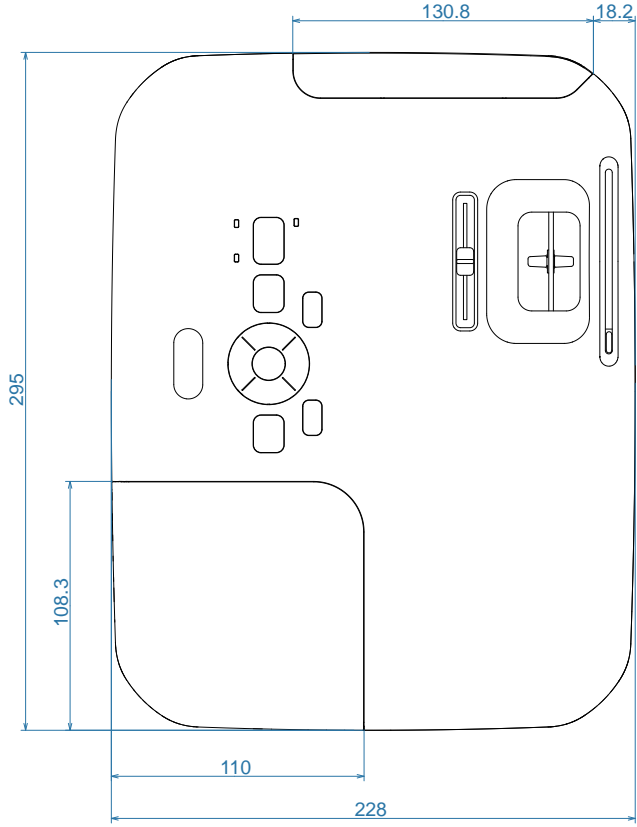

# EH-TW400外觀圖

單位：mm