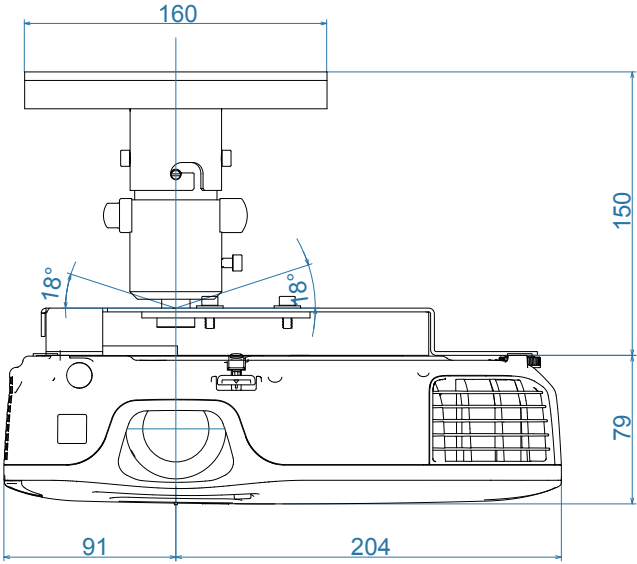

# EH-TW400天吊金具装着图

单位：mm