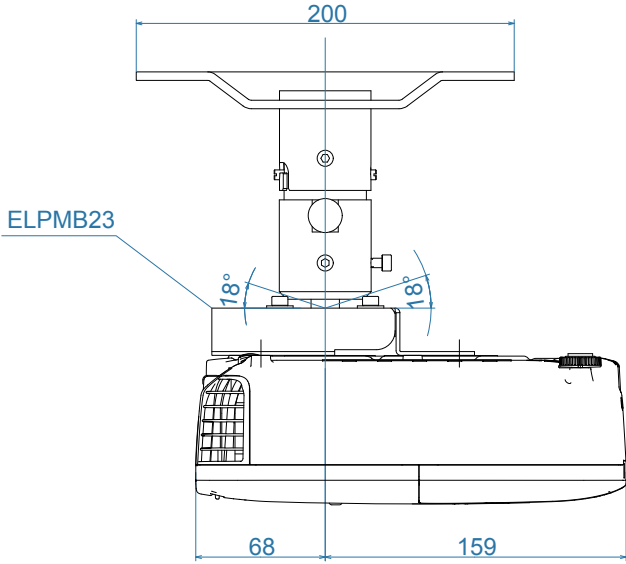

# EH-TW400天吊金具装着图

单位：mm