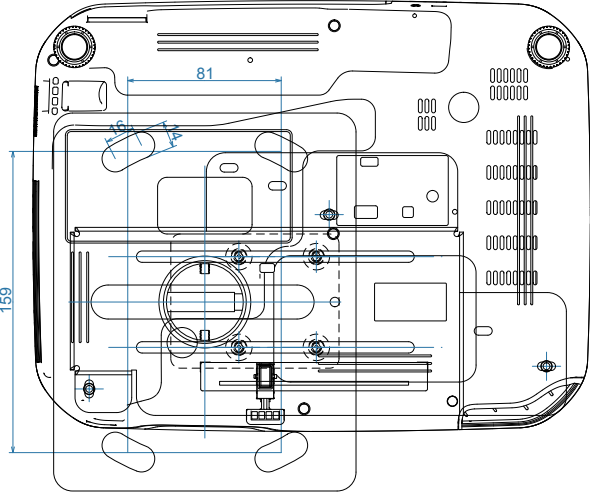

# EH-TW400天吊金具装着图

单位：mm