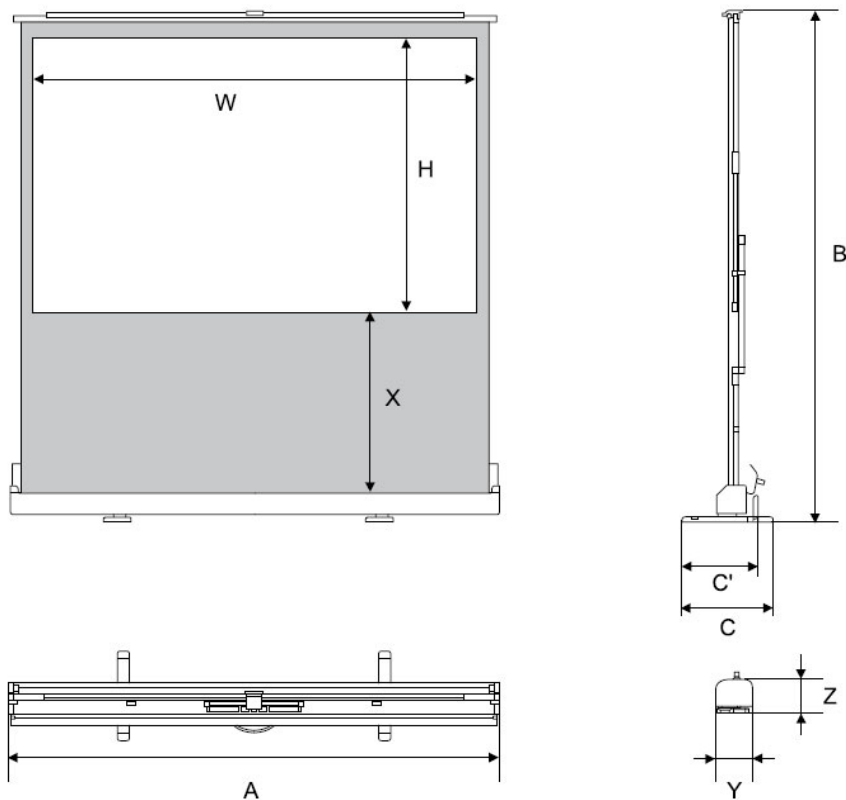

ELPSC23/ELPSC24/ELPSC25 携帯型ロールスクリーン(16:10)

※スクリーン面素材：ホワイトマット

型番	スクリーンサイズ		外形寸法			マスク面	収納サイズ		重量
	W (mm)	H (mm)	A (mm)	B (mm) 最大	C (mm) C' (mm)	X (mm) 最大	Y (mm)	Z (mm)	kg
ELPSC23	1508	943	1650	2023	345 286	863.5	120	136.5	8.1
ELPSC24	1723	1077	1860	1957	345 286	663.5	120	136.5	8.5
ELPSC25	1939	1212	2080	2092	345 286	663.5	120	136.5	9.5