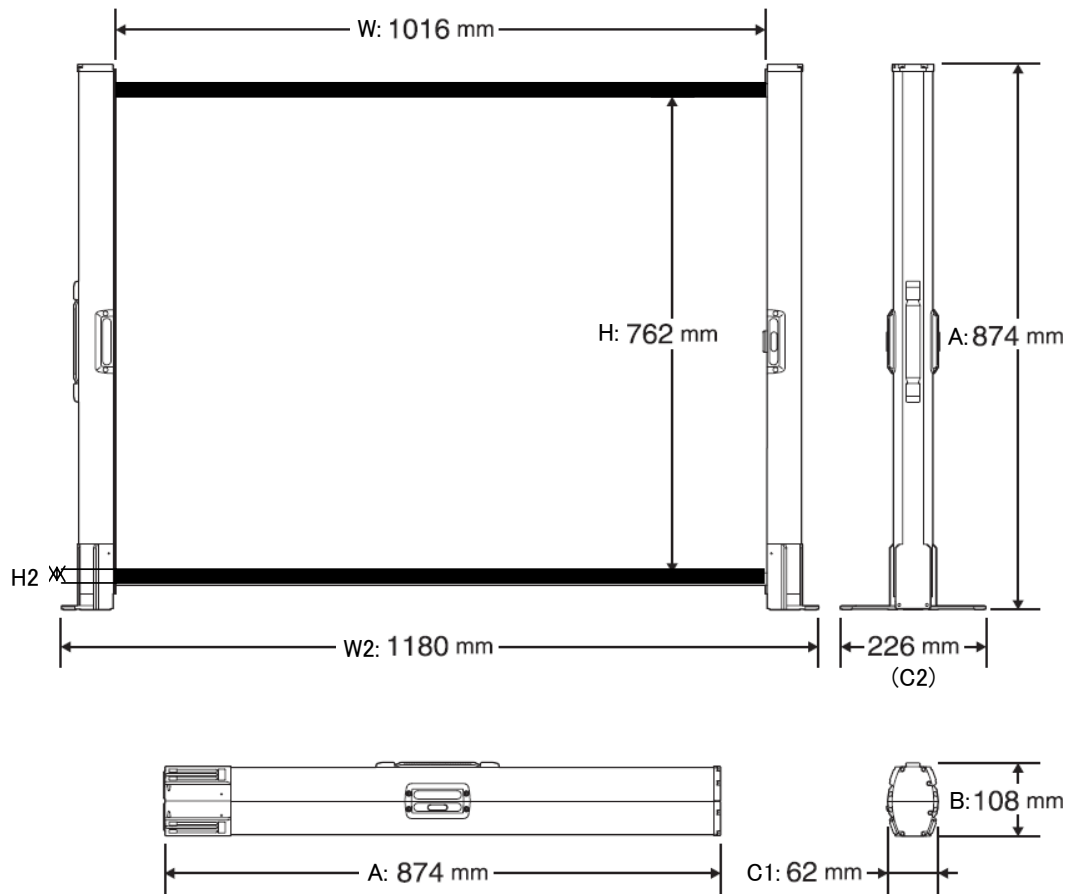

ELPSC32 携帯型スクリーン(4:3)

スクリーン面素材: ホワイトマット

型番	スクリーンサイズ		外形寸法			黒マスク部分の高さ	スクリーン展開時の幅(フット含む)	重量
	W	H	A	B	C1 C2(フット展開時)	H2	W2	本体のみ
ELPSC32	1016	762	874	108	62 226	20	1180	2.9kg

※単位mm(重量を除く)