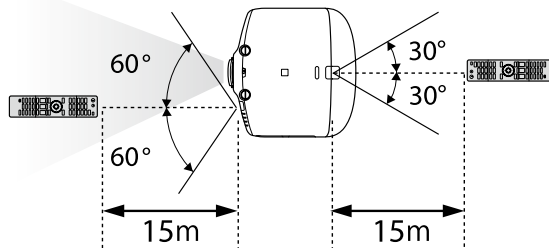

■リモコン操作可能範囲

左右