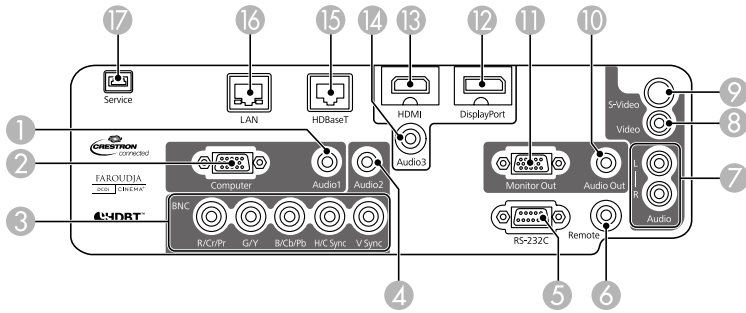

図と数値は標準レンズ ELPMS06 装着時のものです。

ELPMB22 と ELPFP13 (パイプ 450) の場合

単位 : mm

プロジェクターのレンズセンターと取付金具 ELPMB22 の中心位置を一致させてください。(右図参照)

固定用ボルト
2本で固定
してください。

上下あおり
調整軸

図と数値は標準レンズ ELPLS06 装着時のものです。

※ レンズ飛び出し量は p.6 を参照してください。

ELPMB22 と ELPFP14 (パイプ 700) の場合

単位 : mm

プロジェクターのレンズセンターと取付金具 ELPMB22 の中心位置を一致させてください。(右図参照)

図と数値は標準レンズ ELPLS06 装着時のものです。

※ レンズ飛び出し量は p.6 を参照してください。

■インターフェイス

No	名称	No	名称
①	Audio1 入力端子 (ステレオミニ)	⑩	Audio Out 端子 (ステレオミニ)
②	Computer 入力端子 (ミニ D-Sub15pin)	⑪	Monitor Out 端子*1 (ミニ D-Sub15pin)
③	BNC 入力端子 (5BNC)	⑫	DisplayPort 入力端子 (DisplayPort)
④	Audio2 入力端子 (ステレオミニ)	⑬	HDMI 入力端子 (HDMI)
⑤	RS-232C 端子 (ミニ D-Sub9pin)	⑭	Audio3 入力端子 (ステレオミニ)
⑥	Remote 端子 (ステレオミニ)	⑮	HDBaseT 端子*2 (HDBaseT)
⑦	Audio-L/R 入力端子 (RCA × 2)	⑯	LAN 端子 (RJ45)
⑧	Video 入力端子 (RCA)	⑰	Service 端子*3
⑨	S-Video 入力端子 (ミニ DIN 4pin)		

※ 1 BNC 入力端子、Computer 入力端子から入力しているアナログ RGB 信号のみ出力可能。

※ 2 EB-G6750WU のみ。LAN ケーブルはカテゴリ 5e またはカテゴリ 6 のシールド付きをお使いください。

※ 3 サービスマン用、通常は使用しません。

■リモコン操作可能範囲

左右

上下

■スクリーンサイズと投写距離の関係

天井プレートと本体各部の寸法距離については p.6 ~ 8 を参照してください。

- ※ 1 DisplayPort 入力時のみ
- ※ 2 HDMI 入力時のみ

■設置環境

本機を設置する際は、排気口や吸気口を壁などから 50cm 以上離してお使いください。

本機を並べてお使いになるときは、プロジェクターとプロジェクターの間を 50cm 以上開けてください。また、排気口から出た熱が吸気口に入り込まないようにしてください。

プロジェクターを直接重ねないでください。

立てて投写しないでください。