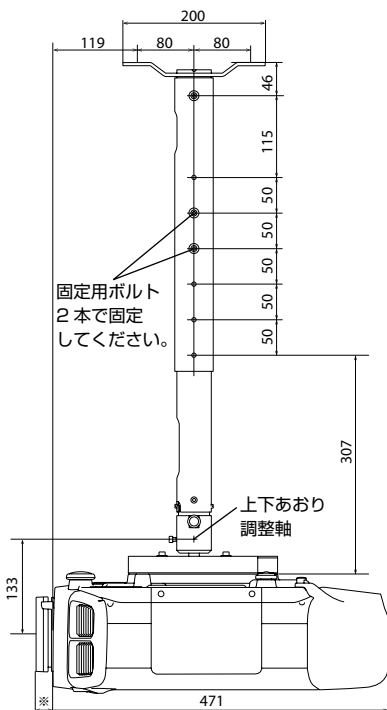

標高 1500 ~ 3048m の環境で、節電モードをオンまたは温度感知モードに設定しているときは 0 ~ 40℃、オフに設定しているときは 0 ~ 35℃。

※ 5 無線 LAN ユニットはオプション。

レンズ仕様

数値はおおよその値です。

レンズ装着時の本体質量			レンズスペック			
レンズ型番	レンズ名称	本体質量	F 値	f (mm)	ズーム倍率	光出力比較
ELPLS06	標準レンズ	9.7 kg	1.65 - 2.55	21.28 - 37.94	1.8	100% (基準)
ELPLU01 *	短焦点レンズ	10.5 kg	2.15 - 2.23	10.9 - 12.95	1.2	約 80%
ELPLM04	中焦点レンズ	9.9 kg	1.83 - 2.45	38.07 - 57.09	1.5	約 95%
ELPLM05	中焦点レンズ	10.0 kg	1.83 - 2.53	56.76 - 85.25	1.5	約 94%
ELPLL06	長焦点レンズ	9.9 kg	1.84 - 2.32	84.91 - 114.61	1.35	約 98%
ELPLR03	リア用短焦点レンズ	9.8 kg	2.03	12.76	-	約 80%

■外形寸法図

単位：mm

図と数値は標準レンズ ELPLS06 装着時のものです。

■天吊り金具 ELPMB22 装着図

単位：mm

プロジェクトのレンズセンターと取付金具 ELPMB22 の中心位置を一致させてください。(右図参照)

※レンズ飛び出し量

レンズ型番	レンズ名称	レンズ飛び出し量
ELPLS06	標準レンズ	24 mm
ELPLU01	短焦点レンズ	67 mm
ELPLM04	中焦点レンズ	24 mm
ELPLM05	中焦点レンズ	24 mm
ELPLL06	長焦点レンズ	24 mm
ELPLR03	リア用短焦点レンズ	24 mm

図と数値は標準レンズ ELPMS06 装着時のものです。

ELPMB22 と ELPFP13 (パイプ 450) の場合

単位 : mm

プロジェクターのレンズセンターと取付金具 ELPMB22 の中心位置を一致させてください。(右図参照)

固定用ボルト
2本で固定
してください。

上下あおり
調整軸

図と数値は標準レンズ ELPLS06 装着時のものです。

※ レンズ飛び出し量は p.6 を参照してください。