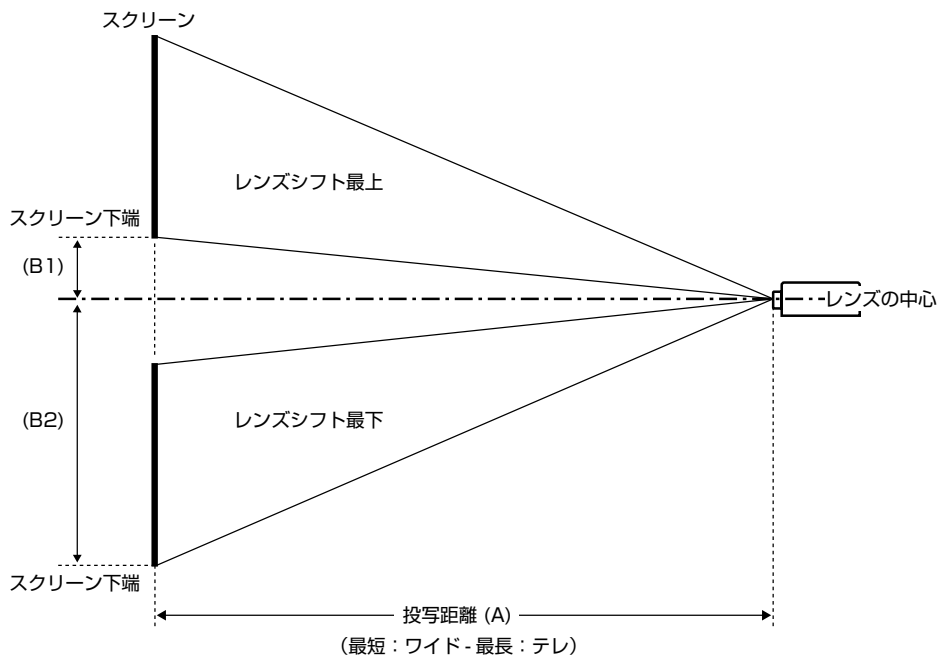

※ 1 BNC 入力端子、Computer 入力端子から入力しているアナログ RGB 信号のみ出力可能。

※ 2 EB-G6750WU のみ。LAN ケーブルはカテゴリ 5e またはカテゴリ 6 のシールド付きをお使いください。

※ 3 サービスマン用、通常は使用しません。

■リモコン操作可能範囲

左右

上下

■スクリーンサイズと投写距離の関係

天井プレートと本体各部の寸法距離については p.6 ~ 8 を参照してください。