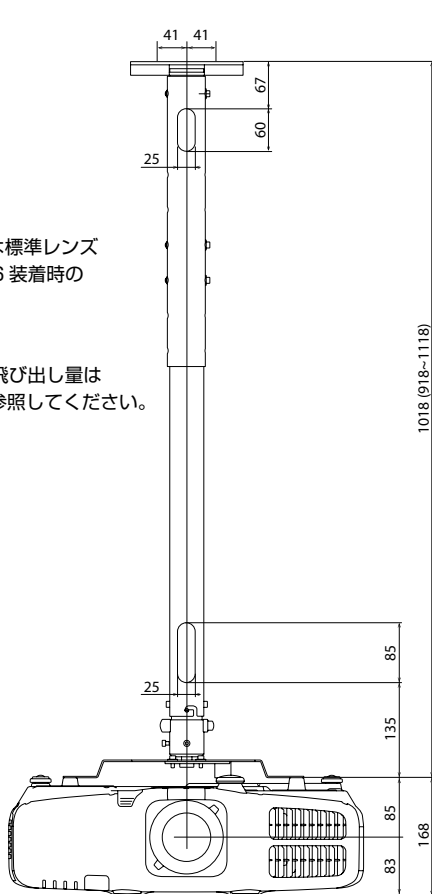

■外形寸法図

単位：mm

図と数値は標準レンズ ELPLS06 装着時のものです。

■天吊り金具 ELPMB22 装着図

単位：mm

プロジェクトのレンズセンターと取付金具 ELPMB22 の中心位置を一致させてください。(右図参照)

※レンズ飛び出し量

レンズ型番	レンズ名称	レンズ飛び出し量
ELPLS06	標準レンズ	24 mm
ELPLU01	短焦点レンズ	67 mm
ELPLM04	中焦点レンズ	24 mm
ELPLM05	中焦点レンズ	24 mm
ELPLL06	長焦点レンズ	24 mm
ELPLR03	リア用短焦点レンズ	24 mm

図と数値は標準レンズ ELPMS06 装着時のものです。

ELPMB22 と ELPFP13 (パイプ 450) の場合

単位 : mm

プロジェクターのレンズセンターと取付金具 ELPMB22 の中心位置を一致させてください。(右図参照)

固定用ボルト
2本で固定
してください。

上下あおり
調整軸

図と数値は標準レンズ ELPLS06 装着時のものです。

※ レンズ飛び出し量は p.6 を参照してください。

ELPMB22 と ELPFP14 (パイプ 700) の場合

単位 : mm

プロジェクターのレンズセンターと取付金具 ELPMB22 の中心位置を一致させてください。(右図参照)

図と数値は標準レンズ ELPLS06 装着時のものです。

※ レンズ飛び出し量は p.6 を参照してください。

■インターフェイス

No	名称	No	名称
①	Audio1 入力端子 (ステレオミニ)	⑩	Audio Out 端子 (ステレオミニ)
②	Computer 入力端子 (ミニ D-Sub15pin)	⑪	Monitor Out 端子*1 (ミニ D-Sub15pin)
③	BNC 入力端子 (5BNC)	⑫	DisplayPort 入力端子 (DisplayPort)
④	Audio2 入力端子 (ステレオミニ)	⑬	HDMI 入力端子 (HDMI)
⑤	RS-232C 端子 (ミニ D-Sub9pin)	⑭	Audio3 入力端子 (ステレオミニ)
⑥	Remote 端子 (ステレオミニ)	⑮	HDBaseT 端子*2 (HDBaseT)
⑦	Audio-L/R 入力端子 (RCA × 2)	⑯	LAN 端子 (RJ45)
⑧	Video 入力端子 (RCA)	⑰	Service 端子*3
⑨	S-Video 入力端子 (ミニ DIN 4pin)		