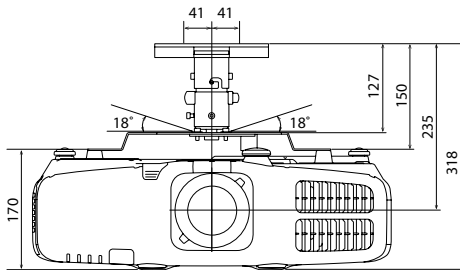

標高 1500 ~ 3048m の環境で、節電モードをオンまたは温度感知モードに設定しているときは 0 ~ 40℃、オフに設定しているときは 0 ~ 35℃。

※ 5 無線 LAN ユニットはオプション。

レンズ仕様

数値はおおよその値です。

レンズ装着時の本体質量			レンズスペック			
レンズ型番	レンズ名称	本体質量	F 値	f (mm)	ズーム倍率	光出力比較
ELPLS06	標準レンズ	9.7 kg	1.65 - 2.55	21.28 - 37.94	1.8	100% (基準)
ELPLU01 *	短焦点レンズ	10.5 kg	2.15 - 2.23	10.9 - 12.95	1.2	約 80%
ELPLM04	中焦点レンズ	9.9 kg	1.83 - 2.45	38.07 - 57.09	1.5	約 95%
ELPLM05	中焦点レンズ	10.0 kg	1.83 - 2.53	56.76 - 85.25	1.5	約 94%
ELPLL06	長焦点レンズ	9.9 kg	1.84 - 2.32	84.91 - 114.61	1.35	約 98%
ELPLR03	リア用短焦点レンズ	9.8 kg	2.03	12.76	-	約 80%

■外形寸法図

単位：mm

図と数値は標準レンズ ELPLS06 装着時のものです。

■天吊り金具 ELPMB22 装着図

単位：mm

プロジェクトのレンズセンターと取付金具 ELPMB22 の中心位置を一致させてください。(右図参照)

※レンズ飛び出し量

レンズ型番	レンズ名称	レンズ飛び出し量
ELPLS06	標準レンズ	24 mm
ELPLU01	短焦点レンズ	67 mm
ELPLM04	中焦点レンズ	24 mm
ELPLM05	中焦点レンズ	24 mm
ELPLL06	長焦点レンズ	24 mm
ELPLR03	リア用短焦点レンズ	24 mm

図と数値は標準レンズ ELPMS06 装着時のものです。

ELPMB22 と ELPFP13 (パイプ 450) の場合

単位 : mm

プロジェクターのレンズセンターと取付金具 ELPMB22 の中心位置を一致させてください。(右図参照)

固定用ボルト
2本で固定
してください。

上下あおり
調整軸

図と数値は標準レンズ ELPLS06 装着時のものです。

※ レンズ飛び出し量は p.6 を参照してください。