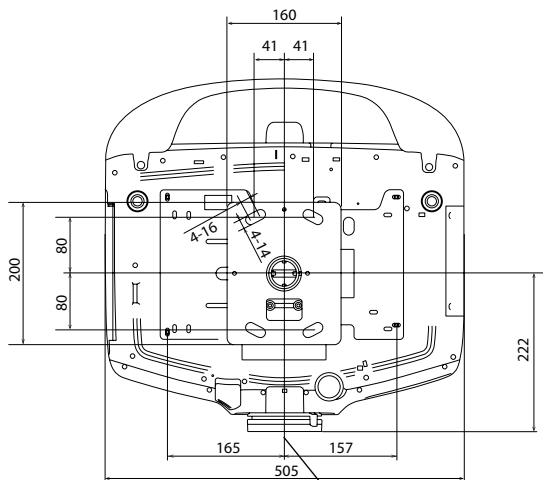

標高 1500 ~ 3048m の環境で、節電モードをオンまたは温度感知モードに設定しているときは 0 ~ 40℃、オフに設定しているときは 0 ~ 35℃。

※ 5 無線 LAN ユニットはオプション。

レンズ仕様

数値はおおよその値です。

レンズ装着時の本体質量			レンズスペック			
レンズ型番	レンズ名称	本体質量	F 値	f (mm)	ズーム倍率	光出力比較
ELPLS06	標準レンズ	9.7 kg	1.65 - 2.55	21.28 - 37.94	1.8	100% (基準)
ELPLU01 *	短焦点レンズ	10.5 kg	2.15 - 2.23	10.9 - 12.95	1.2	約 80%
ELPLM04	中焦点レンズ	9.9 kg	1.83 - 2.45	38.07 - 57.09	1.5	約 95%
ELPLM05	中焦点レンズ	10.0 kg	1.83 - 2.53	56.76 - 85.25	1.5	約 94%
ELPLL06	長焦点レンズ	9.9 kg	1.84 - 2.32	84.91 - 114.61	1.35	約 98%
ELPLR03	リア用短焦点レンズ	9.8 kg	2.03	12.76	-	約 80%

■外形寸法図

単位：mm

図と数値は標準レンズ ELPLS06 装着時のものです。

■天吊り金具 ELPMB22 装着図

単位：mm

プロジェクトのレンズセンターと取付金具 ELPMB22 の中心位置を一致させてください。(右図参照)

※レンズ飛び出し量

レンズ型番	レンズ名称	レンズ飛び出し量
ELPLS06	標準レンズ	24 mm
ELPLU01	短焦点レンズ	67 mm
ELPLM04	中焦点レンズ	24 mm
ELPLM05	中焦点レンズ	24 mm
ELPLL06	長焦点レンズ	24 mm
ELPLR03	リア用短焦点レンズ	24 mm

図と数値は標準レンズ ELPMS06 装着時のものです。

ELPMB22 と ELPFP13 (パイプ 450) の場合

単位 : mm

プロジェクターのレンズセンターと取付金具 ELPMB22 の中心位置を一致させてください。(右図参照)

固定用ボルト
2本で固定
してください。

上下あおり
調整軸

図と数値は標準レンズ ELPLS06 装着時のものです。

※ レンズ飛び出し量は p.6 を参照してください。