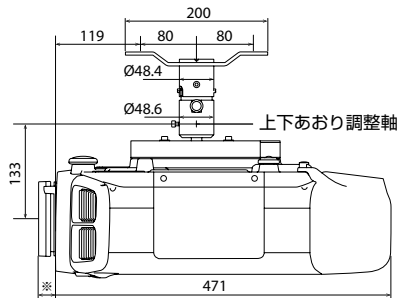

標高 1500 ~ 3048m の環境で、節電モードをオンまたは温度感知モードに設定しているときは 0 ~ 40℃、オフに設定しているときは 0 ~ 35℃。

※ 5 無線 LAN ユニットはオプション。

レンズ仕様

数値はおおよその値です。

レンズ装着時の本体質量			レンズスペック			
レンズ型番	レンズ名称	本体質量	F 値	f (mm)	ズーム倍率	光出力比較
ELPLS06	標準レンズ	9.7 kg	1.65 - 2.55	21.28 - 37.94	1.8	100% (基準)
ELPLU01 *	短焦点レンズ	10.5 kg	2.15 - 2.23	10.9 - 12.95	1.2	約 80%
ELPLM04	中焦点レンズ	9.9 kg	1.83 - 2.45	38.07 - 57.09	1.5	約 95%
ELPLM05	中焦点レンズ	10.0 kg	1.83 - 2.53	56.76 - 85.25	1.5	約 94%
ELPLL06	長焦点レンズ	9.9 kg	1.84 - 2.32	84.91 - 114.61	1.35	約 98%
ELPLR03	リア用短焦点レンズ	9.8 kg	2.03	12.76	-	約 80%

■外形寸法図

単位：mm

図と数値は標準レンズ ELPLS06 装着時のものです。

■天吊り金具 ELPMB22 装着図

単位：mm

プロジェクトのレンズセンターと取付金具 ELPMB22 の中心位置を一致させてください。(右図参照)

※レンズ飛び出し量

レンズ型番	レンズ名称	レンズ飛び出し量
ELPLS06	標準レンズ	24 mm
ELPLU01	短焦点レンズ	67 mm
ELPLM04	中焦点レンズ	24 mm
ELPLM05	中焦点レンズ	24 mm
ELPLL06	長焦点レンズ	24 mm
ELPLR03	リア用短焦点レンズ	24 mm

図と数値は標準レンズ ELPMS06 装着時のものです。

ELPMB22 と ELPFP13 (パイプ 450) の場合

単位 : mm

プロジェクターのレンズセンターと取付金具 ELPMB22 の中心位置を一致させてください。(右図参照)

固定用ボルト
2本で固定
してください。

上下あおり
調整軸

図と数値は標準レンズ ELPLS06 装着時のものです。

※ レンズ飛び出し量は p.6 を参照してください。