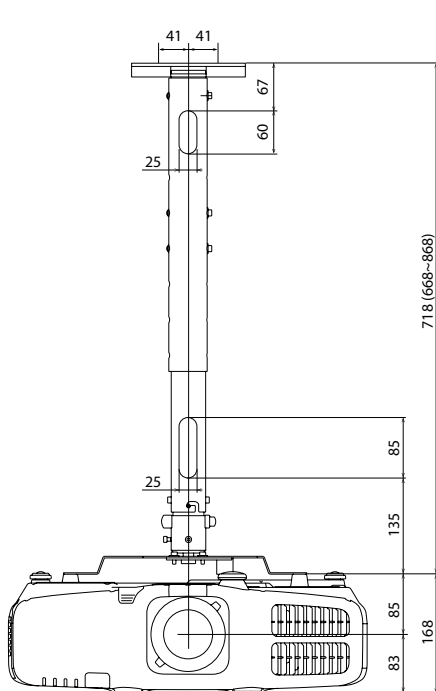

■外形寸法図

単位：mm

図と数値は標準レンズ ELPLS06 装着時のものです。

■天吊り金具 ELPMB22 装着図

単位：mm

プロジェクトのレンズセンターと取付金具 ELPMB22 の中心位置を一致させてください。(右図参照)

※レンズ飛び出し量

レンズ型番	レンズ名称	レンズ飛び出し量
ELPLS06	標準レンズ	24 mm
ELPLU01	短焦点レンズ	67 mm
ELPLM04	中焦点レンズ	24 mm
ELPLM05	中焦点レンズ	24 mm
ELPLL06	長焦点レンズ	24 mm
ELPLR03	リア用短焦点レンズ	24 mm

図と数値は標準レンズ ELPMS06 装着時のものです。

ELPMB22 と ELPFP13 (パイプ 450) の場合

単位 : mm

プロジェクターのレンズセンターと取付金具 ELPMB22 の中心位置を一致させてください。(右図参照)

固定用ボルト
2本で固定
してください。

上下あおり
調整軸

図と数値は標準レンズ ELPLS06 装着時のものです。

※ レンズ飛び出し量は p.6 を参照してください。