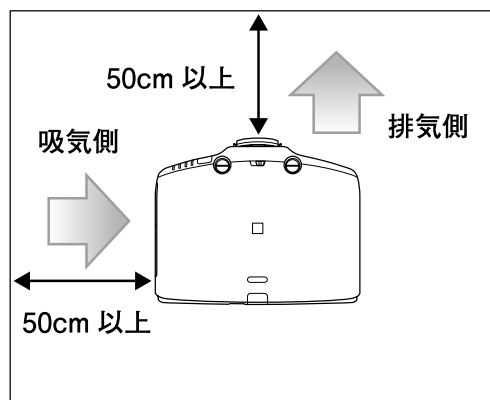

■設置環境

本機を設置する際は、排気口や吸気口を壁などから 50cm 以上離してお使いください。