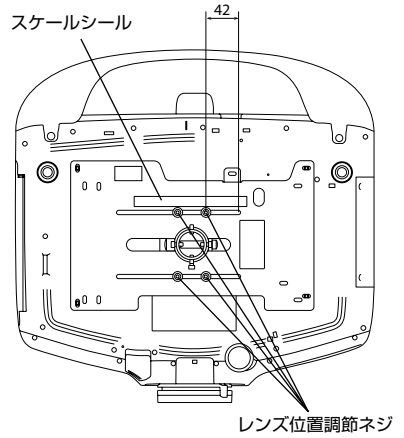

標高 1500 ~ 3048m の環境で、節電モードをオンまたは温度感知モードに設定しているときは 0 ~ 40℃、オフに設定しているときは 0 ~ 35℃。

※ 5 無線 LAN ユニットはオプション。

レンズ仕様

数値はおおよその値です。

レンズ装着時の本体質量			レンズスペック			
レンズ型番	レンズ名称	本体質量	F 値	f (mm)	ズーム倍率	光出力比較
ELPLS06	標準レンズ	9.7 kg	1.65 - 2.55	21.28 - 37.94	1.8	100% (基準)
ELPLU01 *	短焦点レンズ	10.5 kg	2.15 - 2.23	10.9 - 12.95	1.2	約 80%
ELPLM04	中焦点レンズ	9.9 kg	1.83 - 2.45	38.07 - 57.09	1.5	約 95%
ELPLM05	中焦点レンズ	10.0 kg	1.83 - 2.53	56.76 - 85.25	1.5	約 94%
ELPLL06	長焦点レンズ	9.9 kg	1.84 - 2.32	84.91 - 114.61	1.35	約 98%
ELPLR03	リア用短焦点レンズ	9.8 kg	2.03	12.76	-	約 80%

※ プロジェクターの環境設定メニューで [拡張設定] - [動作設定] - [レンズタイプ] を [ELPLU01] に設定してください。

天吊り金具質量

天吊りするには専用の天吊り金具が必要となります。また、取り付けには特別な技術が必要です。安全のため、お客様自身での取り付けは行わないでください。設置工事費は別途必要です。

質量		
天吊り金具	ELPMB22	3.5 kg
パイプ 450 (450mm)	ELPPF13	2.1 kg
パイプ 700 (700mm)	ELPPF14	2.6 kg

■外形寸法図

単位：mm

図と数値は標準レンズ ELPLS06 装着時のものです。

■天吊り金具 ELPMB22 装着図

単位：mm

プロジェクトのレンズセンターと取付金具 ELPMB22 の中心位置を一致させてください。(右図参照)

※レンズ飛び出し量

レンズ型番	レンズ名称	レンズ飛び出し量
ELPLS06	標準レンズ	24 mm
ELPLU01	短焦点レンズ	67 mm
ELPLM04	中焦点レンズ	24 mm
ELPLM05	中焦点レンズ	24 mm
ELPLL06	長焦点レンズ	24 mm
ELPLR03	リア用短焦点レンズ	24 mm

図と数値は標準レンズ ELPMS06 装着時のものです。

ELPMB22 と ELPFP13 (パイプ 450) の場合

単位 : mm

プロジェクターのレンズセンターと取付金具 ELPMB22 の中心位置を一致させてください。(右図参照)

固定用ボルト
2本で固定
してください。

上下あおり
調整軸

図と数値は標準レンズ ELPLS06 装着時のものです。

※ レンズ飛び出し量は p.6 を参照してください。