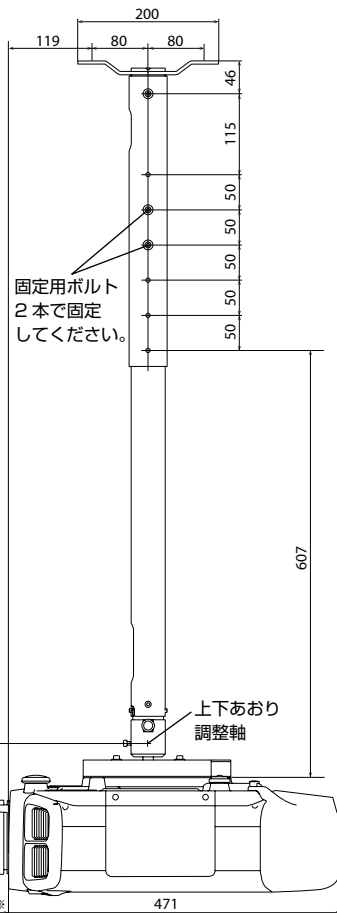

■外形寸法図

単位：mm

図と数値は標準レンズ ELPLS06 装着時のものです。

■天吊り金具 ELPMB22 装着図

単位：mm

プロジェクトのレンズセンターと取付金具 ELPMB22 の中心位置を一致させてください。(右図参照)

※レンズ飛び出し量

レンズ型番	レンズ名称	レンズ飛び出し量
ELPLS06	標準レンズ	24 mm
ELPLU01	短焦点レンズ	67 mm
ELPLM04	中焦点レンズ	24 mm
ELPLM05	中焦点レンズ	24 mm
ELPLL06	長焦点レンズ	24 mm
ELPLR03	リア用短焦点レンズ	24 mm

図と数値は標準レンズ ELPMS06 装着時のものです。

ELPMB22 と ELPFP13 (パイプ 450) の場合

単位 : mm

プロジェクターのレンズセンターと取付金具 ELPMB22 の中心位置を一致させてください。(右図参照)

固定用ボルト
2本で固定
してください。

上下あおり
調整軸

図と数値は標準レンズ ELPLS06 装着時のものです。

※ レンズ飛び出し量は p.6 を参照してください。

ELPMB22 と ELPFP14 (パイプ 700) の場合

単位 : mm

プロジェクターのレンズセンターと取付金具 ELPMB22 の中心位置を一致させてください。(右図参照)

図と数値は標準レンズ ELPLS06 装着時のものです。

※ レンズ飛び出し量は p.6 を参照してください。

■インターフェイス

No	名称	No	名称
①	Audio1 入力端子 (ステレオミニ)	⑩	Audio Out 端子 (ステレオミニ)
②	Computer 入力端子 (ミニ D-Sub15pin)	⑪	Monitor Out 端子*1 (ミニ D-Sub15pin)
③	BNC 入力端子 (5BNC)	⑫	DisplayPort 入力端子 (DisplayPort)
④	Audio2 入力端子 (ステレオミニ)	⑬	HDMI 入力端子 (HDMI)
⑤	RS-232C 端子 (ミニ D-Sub9pin)	⑭	Audio3 入力端子 (ステレオミニ)
⑥	Remote 端子 (ステレオミニ)	⑮	HDBaseT 端子*2 (HDBaseT)
⑦	Audio-L/R 入力端子 (RCA × 2)	⑯	LAN 端子 (RJ45)
⑧	Video 入力端子 (RCA)	⑰	Service 端子*3
⑨	S-Video 入力端子 (ミニ DIN 4pin)		

レンズ別投写距離計算式

EB-G6750WU/G6550WU/G6250W/G6050W

<画面アスペクト比 16:10 の場合>

投写レンズ		投写距離 (A) 計算式	
標準レンズ	ELPLS06	最短	A (cm) = 投写画面サイズ (インチ) × 2.80 - 4.86
		最長	A (cm) = 投写画面サイズ (インチ) × 5.02 - 4.04
短焦点レンズ	ELPLU01	最短	A (cm) = 投写画面サイズ (インチ) × 1.43 - 4.41
		最長	A (cm) = 投写画面サイズ (インチ) × 1.71 - 4.02
中焦点レンズ	ELPLM04	最短	A (cm) = 投写画面サイズ (インチ) × 5.03 - 10.03
		最長	A (cm) = 投写画面サイズ (インチ) × 7.61 - 9.85
中焦点レンズ	ELPLM05	最短	A (cm) = 投写画面サイズ (インチ) × 7.54 - 16.52
		最長	A (cm) = 投写画面サイズ (インチ) × 11.43 - 16.25
長焦点レンズ	ELPLL06	最短	A (cm) = 投写画面サイズ (インチ) × 11.28 - 18.36
		最長	A (cm) = 投写画面サイズ (インチ) × 15.21 - 18.26
リア用短焦点レンズ	ELPLR03		A (cm) = 投写画面サイズ (インチ) × 1.68 - 4.31