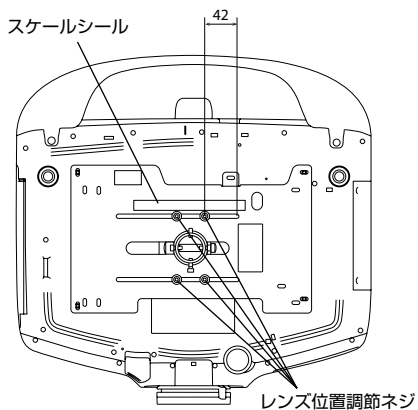

■外形寸法図

単位：mm

図と数値は標準レンズ ELPLS06 装着時のものです。

■天吊り金具 ELPMB22 装着図

単位：mm

プロジェクトのレンズセンターと取付金具 ELPMB22 の中心位置を一致させてください。(右図参照)

※レンズ飛び出し量

レンズ型番	レンズ名称	レンズ飛び出し量
ELPLS06	標準レンズ	24 mm
ELPLU01	短焦点レンズ	67 mm
ELPLM04	中焦点レンズ	24 mm
ELPLM05	中焦点レンズ	24 mm
ELPLL06	長焦点レンズ	24 mm
ELPLR03	リア用短焦点レンズ	24 mm

図と数値は標準レンズ ELPMS06 装着時のものです。

ELPMB22 と ELPFP13 (パイプ 450) の場合

単位 : mm

プロジェクターのレンズセンターと取付金具 ELPMB22 の中心位置を一致させてください。(右図参照)

固定用ボルト
2本で固定
してください。

上下あおり
調整軸

図と数値は標準レンズ ELPLS06 装着時のものです。

※ レンズ飛び出し量は p.6 を参照してください。

ELPMB22 と ELPFP14 (パイプ 700) の場合

単位 : mm

プロジェクターのレンズセンターと取付金具 ELPMB22 の中心位置を一致させてください。(右図参照)

図と数値は標準レンズ ELPLS06 装着時のものです。

※ レンズ飛び出し量は p.6 を参照してください。

■インターフェイス

No	名称	No	名称
①	Audio1 入力端子 (ステレオミニ)	⑩	Audio Out 端子 (ステレオミニ)
②	Computer 入力端子 (ミニ D-Sub15pin)	⑪	Monitor Out 端子*1 (ミニ D-Sub15pin)
③	BNC 入力端子 (5BNC)	⑫	DisplayPort 入力端子 (DisplayPort)
④	Audio2 入力端子 (ステレオミニ)	⑬	HDMI 入力端子 (HDMI)
⑤	RS-232C 端子 (ミニ D-Sub9pin)	⑭	Audio3 入力端子 (ステレオミニ)
⑥	Remote 端子 (ステレオミニ)	⑮	HDBaseT 端子*2 (HDBaseT)
⑦	Audio-L/R 入力端子 (RCA × 2)	⑯	LAN 端子 (RJ45)
⑧	Video 入力端子 (RCA)	⑰	Service 端子*3
⑨	S-Video 入力端子 (ミニ DIN 4pin)		