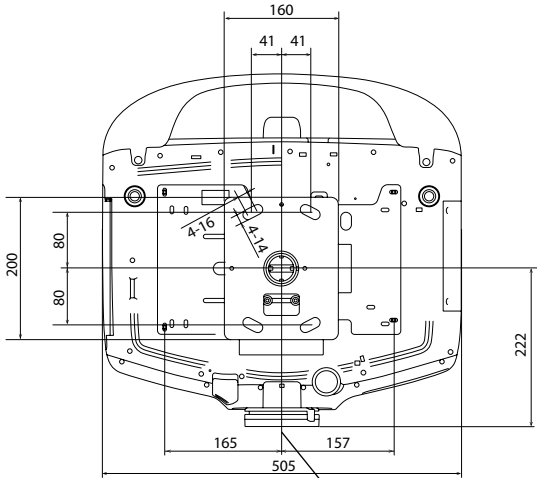

標高 1500 ~ 3048m の環境で、節電モードをオンまたは温度感知モードに設定しているときは 0 ~ 40℃、オフに設定しているときは 0 ~ 35℃。

※ 5 無線 LAN ユニットはオプション。

レンズ仕様

数値はおおよその値です。

レンズ装着時の本体質量			レンズスペック			
レンズ型番	レンズ名称	本体質量	F 値	f (mm)	ズーム倍率	光出力比較
ELPLS06	標準レンズ	9.7 kg	1.65 - 2.55	21.28 - 37.94	1.8	100% (基準)
ELPLU01 *	短焦点レンズ	10.5 kg	2.15 - 2.23	10.9 - 12.95	1.2	約 80%
ELPLM04	中焦点レンズ	9.9 kg	1.83 - 2.45	38.07 - 57.09	1.5	約 95%
ELPLM05	中焦点レンズ	10.0 kg	1.83 - 2.53	56.76 - 85.25	1.5	約 94%
ELPLL06	長焦点レンズ	9.9 kg	1.84 - 2.32	84.91 - 114.61	1.35	約 98%
ELPLR03	リア用短焦点レンズ	9.8 kg	2.03	12.76	-	約 80%

■外形寸法図

単位：mm

図と数値は標準レンズ ELPLS06 装着時のものです。

■天吊り金具 ELPMB22 装着図

単位：mm

プロジェクトのレンズセンターと取付金具 ELPMB22 の中心位置を一致させてください。(右図参照)

※レンズ飛び出し量

レンズ型番	レンズ名称	レンズ飛び出し量
ELPLS06	標準レンズ	24 mm
ELPLU01	短焦点レンズ	67 mm
ELPLM04	中焦点レンズ	24 mm
ELPLM05	中焦点レンズ	24 mm
ELPLL06	長焦点レンズ	24 mm
ELPLR03	リア用短焦点レンズ	24 mm

図と数値は標準レンズ ELPMS06 装着時のものです。

ELPMB22 と ELPFP13 (パイプ 450) の場合

単位 : mm

プロジェクターのレンズセンターと取付金具 ELPMB22 の中心位置を一致させてください。(右図参照)

固定用ボルト
2本で固定
してください。

上下あおり
調整軸

図と数値は標準レンズ ELPLS06 装着時のものです。

※ レンズ飛び出し量は p.6 を参照してください。