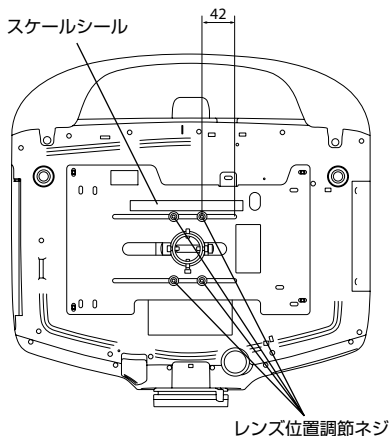

標高 1500 ~ 3048m の環境で、節電モードをオンまたは温度感知モードに設定しているときは 0 ~ 40℃、オフに設定しているときは 0 ~ 35℃。

※ 5 無線 LAN ユニットはオプション。

レンズ仕様

数値はおおよその値です。

レンズ装着時の本体質量			レンズスペック			
レンズ型番	レンズ名称	本体質量	F 値	f (mm)	ズーム倍率	光出力比較
ELPLS06	標準レンズ	9.7 kg	1.65 - 2.55	21.28 - 37.94	1.8	100% (基準)
ELPLU01 *	短焦点レンズ	10.5 kg	2.15 - 2.23	10.9 - 12.95	1.2	約 80%
ELPLM04	中焦点レンズ	9.9 kg	1.83 - 2.45	38.07 - 57.09	1.5	約 95%
ELPLM05	中焦点レンズ	10.0 kg	1.83 - 2.53	56.76 - 85.25	1.5	約 94%
ELPLL06	長焦点レンズ	9.9 kg	1.84 - 2.32	84.91 - 114.61	1.35	約 98%
ELPLR03	リア用短焦点レンズ	9.8 kg	2.03	12.76	-	約 80%

※ プロジェクターの環境設定メニューで [拡張設定] - [動作設定] - [レンズタイプ] を [ELPLU01] に設定してください。

天吊り金具質量

天吊りするには専用の天吊り金具が必要となります。また、取り付けには特別な技術が必要です。安全のため、お客様自身での取り付けは行わないでください。設置工事費は別途必要です。

質量		
天吊り金具	ELPMB22	3.5 kg
パイプ 450 (450mm)	ELPPF13	2.1 kg
パイプ 700 (700mm)	ELPPF14	2.6 kg

■外形寸法図

単位：mm

図と数値は標準レンズ ELPLS06 装着時のものです。

■天吊り金具 ELPMB22 装着図

単位：mm

プロジェクトのレンズセンターと取付金具 ELPMB22 の中心位置を一致させてください。(右図参照)

※レンズ飛び出し量

レンズ型番	レンズ名称	レンズ飛び出し量
ELPLS06	標準レンズ	24 mm
ELPLU01	短焦点レンズ	67 mm
ELPLM04	中焦点レンズ	24 mm
ELPLM05	中焦点レンズ	24 mm
ELPLL06	長焦点レンズ	24 mm
ELPLR03	リア用短焦点レンズ	24 mm

図と数値は標準レンズ ELPMS06 装着時のものです。

ELPMB22 と ELPFP13 (パイプ 450) の場合

単位 : mm

プロジェクターのレンズセンターと取付金具 ELPMB22 の中心位置を一致させてください。(右図参照)

固定用ボルト
2本で固定
してください。

上下あおり
調整軸

図と数値は標準レンズ ELPLS06 装着時のものです。

※ レンズ飛び出し量は p.6 を参照してください。