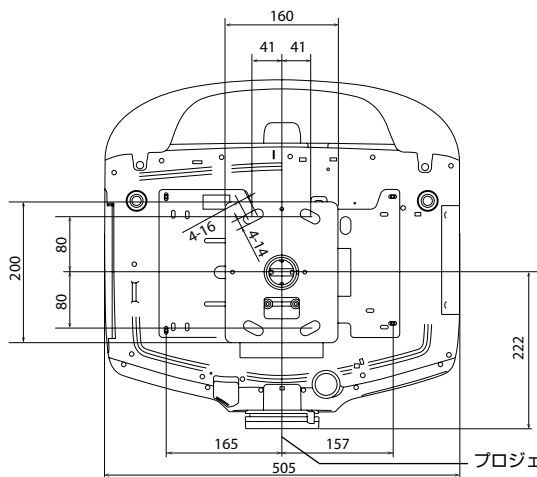

■外形寸法図

単位：mm

図と数値は標準レンズ ELPLS06 装着時のものです。

■天吊り金具 ELPMB22 装着図

単位：mm

プロジェクトのレンズセンターと取付金具 ELPMB22 の中心位置を一致させてください。(右図参照)

※レンズ飛び出し量

レンズ型番	レンズ名称	レンズ飛び出し量
ELPLS06	標準レンズ	24 mm
ELPLU01	短焦点レンズ	67 mm
ELPLM04	中焦点レンズ	24 mm
ELPLM05	中焦点レンズ	24 mm
ELPLL06	長焦点レンズ	24 mm
ELPLR03	リア用短焦点レンズ	24 mm

図と数値は標準レンズ ELPMS06 装着時のものです。

ELPMB22 と ELPFP13 (パイプ 450) の場合

単位 : mm

プロジェクターのレンズセンターと取付金具 ELPMB22 の中心位置を一致させてください。(右図参照)

固定用ボルト
2本で固定
してください。

上下あおり
調整軸

図と数値は標準レンズ ELPLS06 装着時のものです。

※ レンズ飛び出し量は p.6 を参照してください。

ELPMB22 と ELPFP14 (パイプ 700) の場合

単位 : mm

プロジェクターのレンズセンターと取付金具 ELPMB22 の中心位置を一致させてください。(右図参照)

図と数値は標準レンズ ELPLS06 装着時のものです。

※ レンズ飛び出し量は p.6 を参照してください。

■インターフェイス

No	名称	No	名称
①	Audio1 入力端子 (ステレオミニ)	⑩	Audio Out 端子 (ステレオミニ)
②	Computer 入力端子 (ミニ D-Sub15pin)	⑪	Monitor Out 端子*1 (ミニ D-Sub15pin)
③	BNC 入力端子 (5BNC)	⑫	DisplayPort 入力端子 (DisplayPort)
④	Audio2 入力端子 (ステレオミニ)	⑬	HDMI 入力端子 (HDMI)
⑤	RS-232C 端子 (ミニ D-Sub9pin)	⑭	Audio3 入力端子 (ステレオミニ)
⑥	Remote 端子 (ステレオミニ)	⑮	HDBaseT 端子*2 (HDBaseT)
⑦	Audio-L/R 入力端子 (RCA × 2)	⑯	LAN 端子 (RJ45)
⑧	Video 入力端子 (RCA)	⑰	Service 端子*3
⑨	S-Video 入力端子 (ミニ DIN 4pin)		