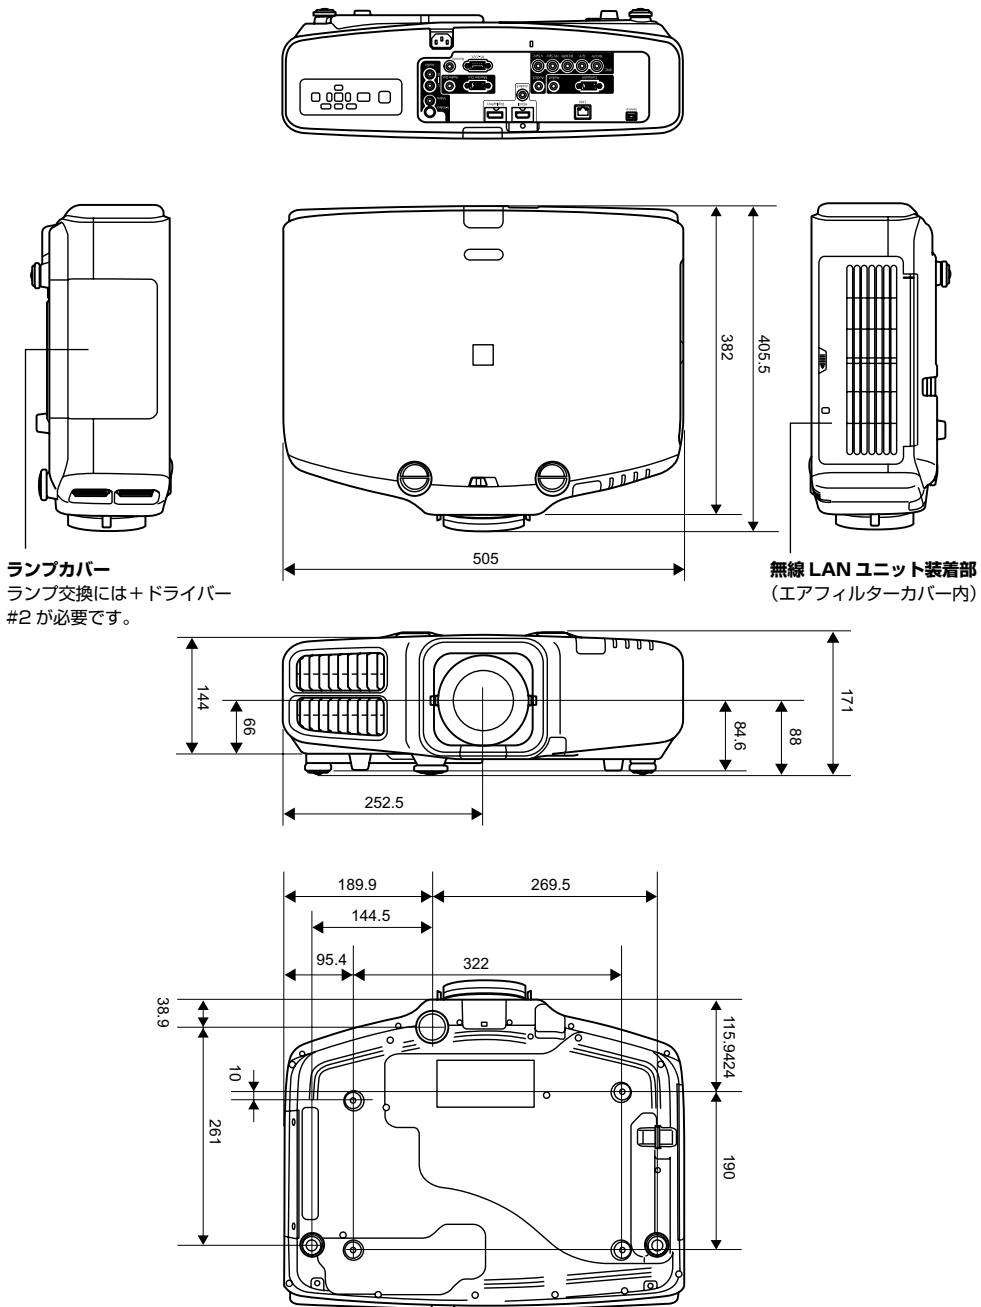

標高 1500 ~ 3048m の環境で、節電モードをオンまたは温度感知モードに設定しているときは 0 ~ 40℃、オフに設定しているときは 0 ~ 35℃。

※ 5 無線 LAN ユニットはオプション。

レンズ仕様

数値はおおよその値です。

レンズ装着時の本体質量			レンズスペック			
レンズ型番	レンズ名称	本体質量	F 値	f (mm)	ズーム倍率	光出力比較
ELPLS06	標準レンズ	9.7 kg	1.65 - 2.55	21.28 - 37.94	1.8	100% (基準)
ELPLU01 *	短焦点レンズ	10.5 kg	2.15 - 2.23	10.9 - 12.95	1.2	約 80%
ELPLM04	中焦点レンズ	9.9 kg	1.83 - 2.45	38.07 - 57.09	1.5	約 95%
ELPLM05	中焦点レンズ	10.0 kg	1.83 - 2.53	56.76 - 85.25	1.5	約 94%
ELPLL06	長焦点レンズ	9.9 kg	1.84 - 2.32	84.91 - 114.61	1.35	約 98%
ELPLR03	リア用短焦点レンズ	9.8 kg	2.03	12.76	-	約 80%

※ プロジェクターの環境設定メニューで [拡張設定] - [動作設定] - [レンズタイプ] を [ELPLU01] に設定してください。

天吊り金具質量

天吊りするには専用の天吊り金具が必要となります。また、取り付けには特別な技術が必要です。安全のため、お客様自身での取り付けは行わないでください。設置工事費は別途必要です。

質量		
天吊り金具	ELPMB22	3.5 kg
パイプ 450 (450mm)	ELPPF13	2.1 kg
パイプ 700 (700mm)	ELPPF14	2.6 kg

■外形寸法図

単位：mm

図と数値は標準レンズ ELPLS06 装着時のものです。

■天吊り金具 ELPMB22 装着図

単位：mm

プロジェクトのレンズセンターと取付金具 ELPMB22 の中心位置を一致させてください。(右図参照)

※レンズ飛び出し量

レンズ型番	レンズ名称	レンズ飛び出し量
ELPLS06	標準レンズ	24 mm
ELPLU01	短焦点レンズ	67 mm
ELPLM04	中焦点レンズ	24 mm
ELPLM05	中焦点レンズ	24 mm
ELPLL06	長焦点レンズ	24 mm
ELPLR03	リア用短焦点レンズ	24 mm