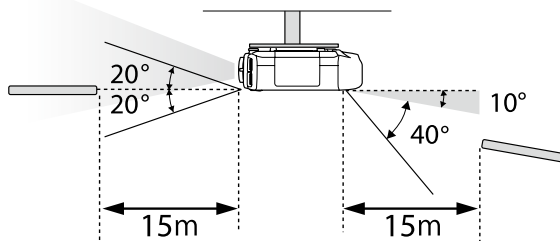

※ 1 BNC 入力端子、Computer 入力端子から入力しているアナログ RGB 信号のみ出力可能。

※ 2 EB-G6750WU のみ。LAN ケーブルはカテゴリ 5e またはカテゴリ 6 のシールド付きをお使いください。

※ 3 サービスマン用、通常は使用しません。

■リモコン操作可能範囲

左右

上下

■スクリーンサイズと投写距離の関係

天井プレートと本体各部の寸法距離については p.6 ~ 8 を参照してください。

レンズ別投写距離計算式

EB-G6750WU/G6550WU/G6250W/G6050W

<画面アスペクト比 16:10 の場合>

投写レンズ		投写距離 (A) 計算式	
標準レンズ	ELPLS06	最短	A (cm) = 投写画面サイズ (インチ) × 2.80 - 4.86
		最長	A (cm) = 投写画面サイズ (インチ) × 5.02 - 4.04
短焦点レンズ	ELPLU01	最短	A (cm) = 投写画面サイズ (インチ) × 1.43 - 4.41
		最長	A (cm) = 投写画面サイズ (インチ) × 1.71 - 4.02
中焦点レンズ	ELPLM04	最短	A (cm) = 投写画面サイズ (インチ) × 5.03 - 10.03
		最長	A (cm) = 投写画面サイズ (インチ) × 7.61 - 9.85
中焦点レンズ	ELPLM05	最短	A (cm) = 投写画面サイズ (インチ) × 7.54 - 16.52
		最長	A (cm) = 投写画面サイズ (インチ) × 11.43 - 16.25
長焦点レンズ	ELPLL06	最短	A (cm) = 投写画面サイズ (インチ) × 11.28 - 18.36
		最長	A (cm) = 投写画面サイズ (インチ) × 15.21 - 18.26
リア用短焦点レンズ	ELPLR03		A (cm) = 投写画面サイズ (インチ) × 1.68 - 4.31