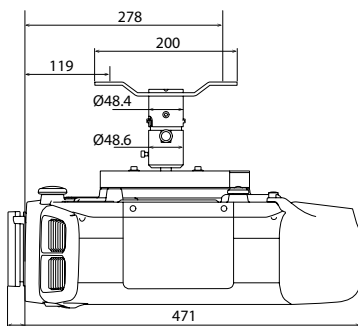

天吊り金具ELPMB22 装着図

単位:mm

※数値は標準レンズELPLS06装着時のものです