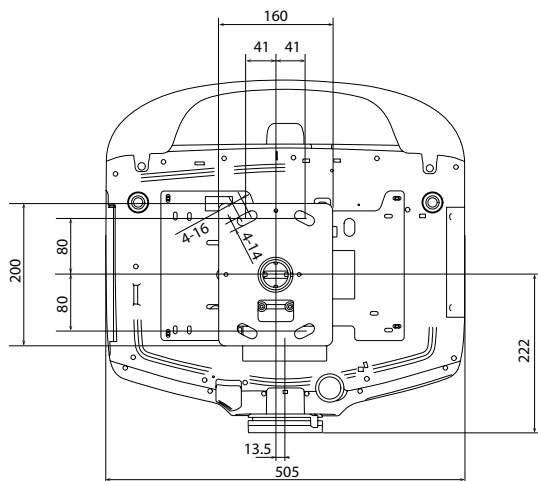

天吊り金具ELPMB22 装着図

単位:mm

※数値は標準レンズELPLS06装着時のものです