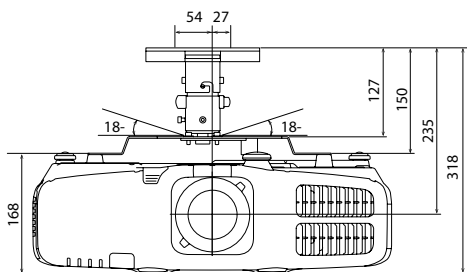

天吊り金具ELPMB22 装着図

単位:mm

※数値は標準レンズELPLS06装着時のものです