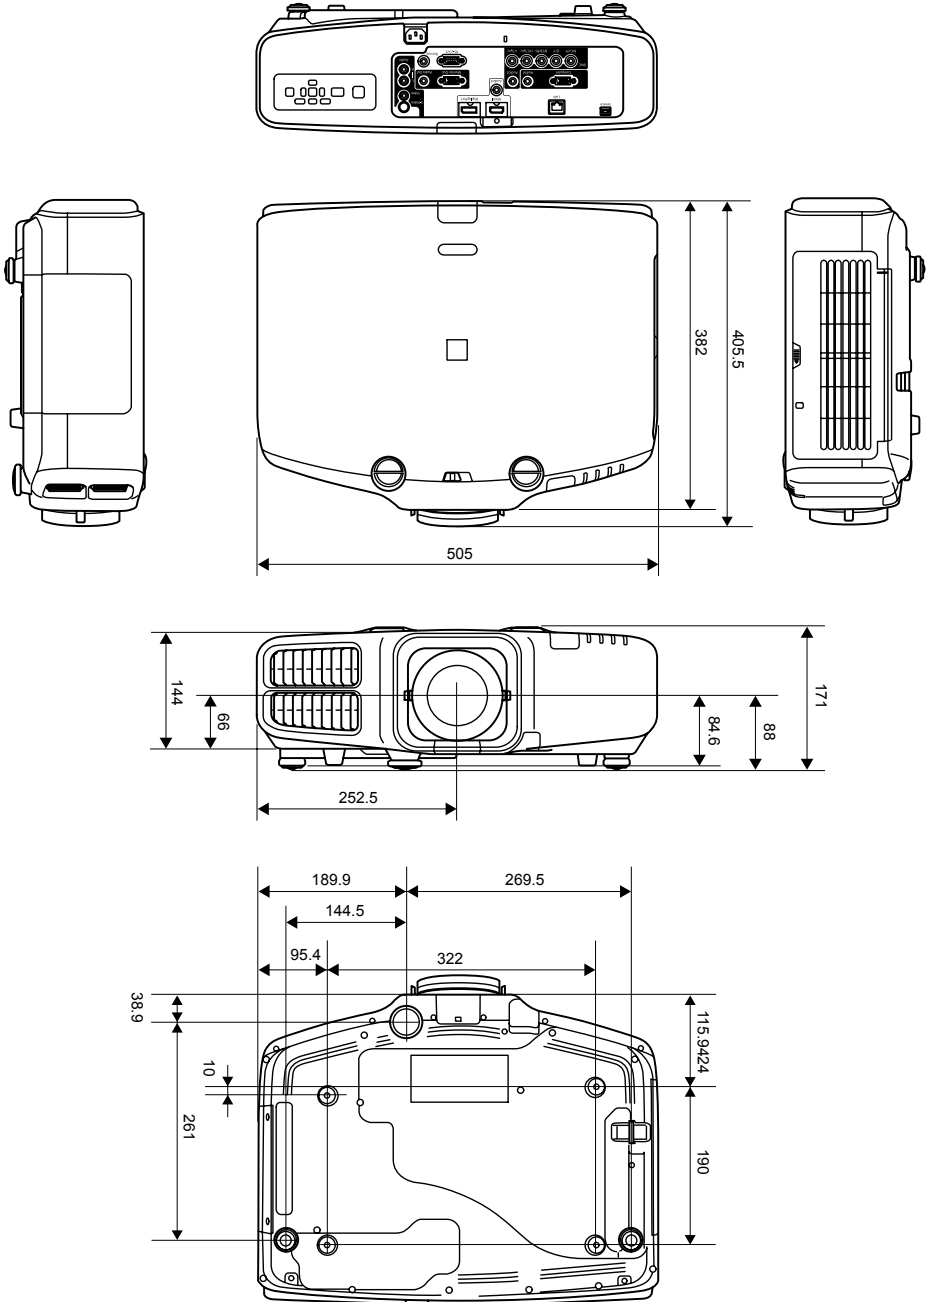

# 外形寸法図

単位:mm

※数値は標準レンズELPLS06装着時のものです