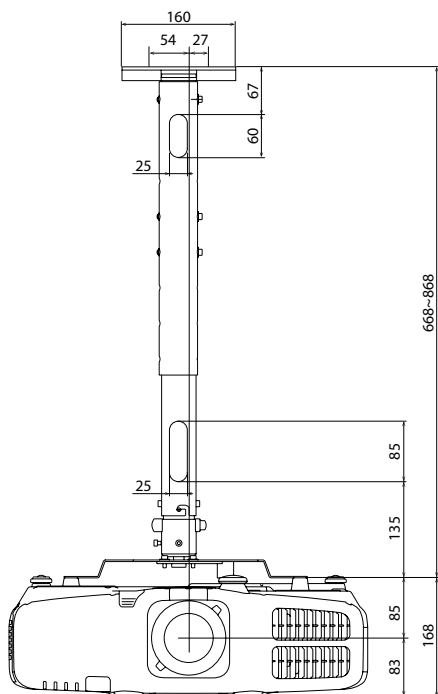

ELPMB22 とELPFP13(パイプ450)の場合

単位:mm

※数値は標準レンズELPLS06装着時のものです