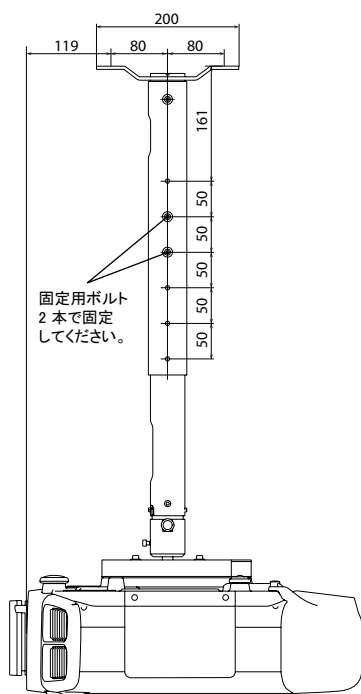

ELPMB22 とELPFP13(パイプ450)の場合

単位:mm

※数値は標準レンズELPLS06装着時のものです