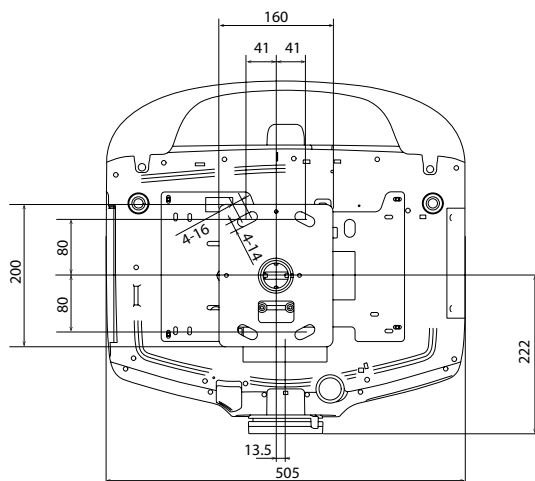

ELPMB22 とELPFP13(パイプ450)の場合

単位:mm

※数値は標準レンズELPLS06装着時のものです