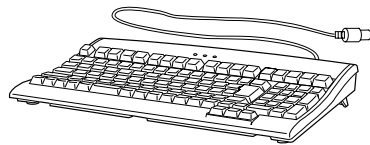

梱包品をご確認ください

梱包品リストをご覧になり、梱包品を確認してください。万一、梱包品の不足や不良がございましたら、お買い求めいただきました販売店までご連絡ください。

梱包品リスト

 コンピュータ本体 ホイール付きマウス* 電源プラグ変換アダプタ キーボード* モジュラコード

FAXモデム機能搭載モデル
にのみ添付されています。

 電源コード ディスク・マニュアル類

内容については、次ページを
ご覧ください。

* 購入された仕様により形状は異なります。

次のモデルには、上記以外にも添付品があります。

IEEE1394 機能搭載モデル

IEEE1394 ケーブル (6 ピン - 4 ピン)
DV Symphomovie ユーザーズマニュアル
DV Symphomovie CD-ROM
DV Symphomovie 簡単操作マニュアル
CD-ROM

CD-R/RW ドライブ搭載モデル

コンボドライブ搭載モデル
ドライブ装置に添付されている取扱説明書の「添付品の確認」をご覧ください。