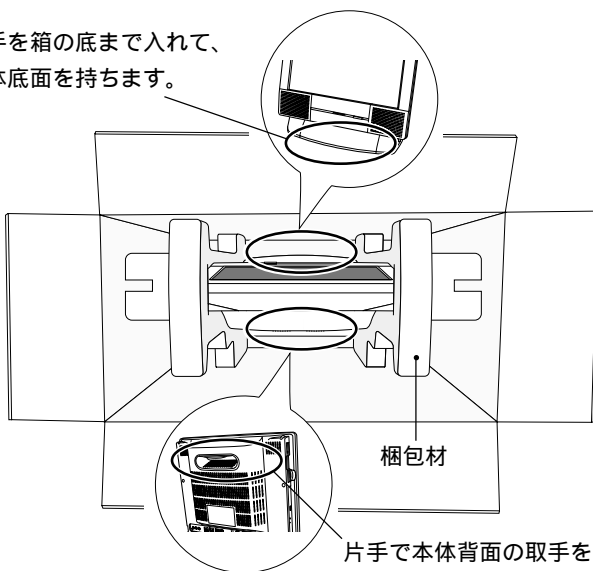

# 取り出し時の注意

C79363000

本製品（コンピュータ本体）を梱包箱から取り出す際は、必ず本体底面と本体背面の取手を持ってください。

梱包材を持って取り出すと、梱包材からコンピュータ本体が外れて落下する恐れがあります。

コンピュータ本体はビニール袋に包まれているため、片手で取り出すと、すべて落下する恐れがあります。

片手を箱の底まで入れて、  
本体底面を持ちます。

片手で本体背面の取手  
を持ちます。

本体背面の取手を片手で持って移動しないでください。  
落下してけがをする危険があります。片手で取手を持ち、もう片方の手で本体を支えて移動してください。

r2100

古紙配合率100%再生紙を  
使用しています

02.05.29(EP)