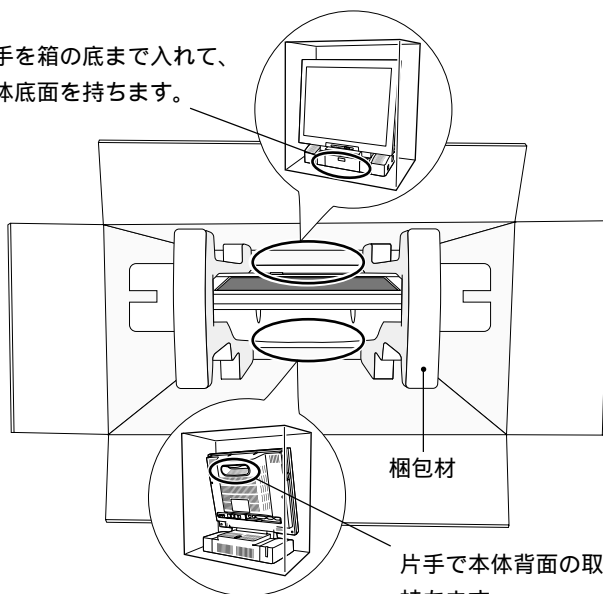

取り出し時の注意

C79393000

本製品（コンピュータ本体）を梱包箱から取り出す際は、必ず本体底面と本体背面の取手を持ってください。

梱包材を持って取り出すと、梱包材からコンピュータ本体が外れて落下する恐れがあります。

コンピュータ本体はビニール袋に包まれているため、片手で取り出すと、すべて落下する恐れがあります。

片手を箱の底まで入れて、
本体底面を持ちます。

本体背面の取手を片手で持って移動しないでください。
落下してけがをする危険があります。片手で取手を持ち、もう片方の手で本体を支えて移動してください。